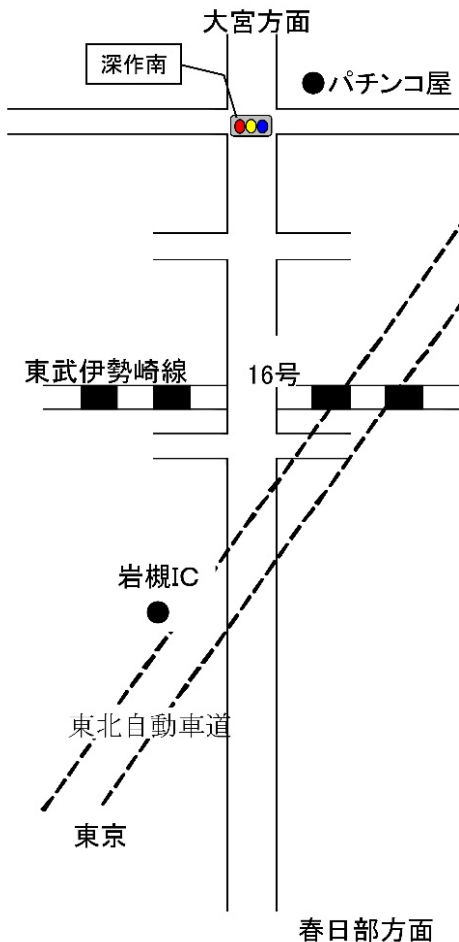

白岡工場案内図

〒349-0224
 埼玉県白岡市彦兵衛170
 TEL : 0480-90-5931
 FAX : 0480-90-5932

車での御来社

東北自動車道、岩槻ICを出て→16号大宮方面
 →深作南の信号右折→約6Km先丁字路左折
 →御成街道を直進

電車での御来社

<最寄駅>

- ・JR宇都宮線 新白岡駅-東口
- ・東武伊勢崎線 東武動物公園駅-西口

事前に到着のお時間をお知らせください。
 お迎えにあがります。