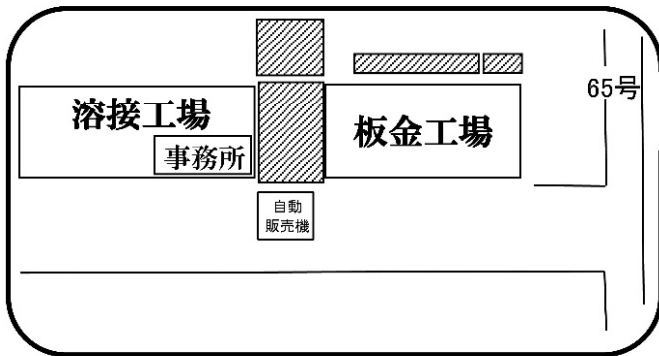

白岡工場案内図

〒349-0224
 埼玉県白岡市彦兵衛170
 TEL : 0480-90-5931
 FAX : 0480-90-5932

車での御来社

東北自動車道、岩槻ICを出て→16号大宮方面
 →深作南の信号右折→約6Km先丁字路左折
 →御成街道を直進

電車での御来社

<最寄駅>

- ・JR宇都宮線 新白岡駅-東口
- ・東武伊勢崎線 東武動物公園駅-西口

事前に到着のお時間をお知らせください。
 お迎えにあがります。