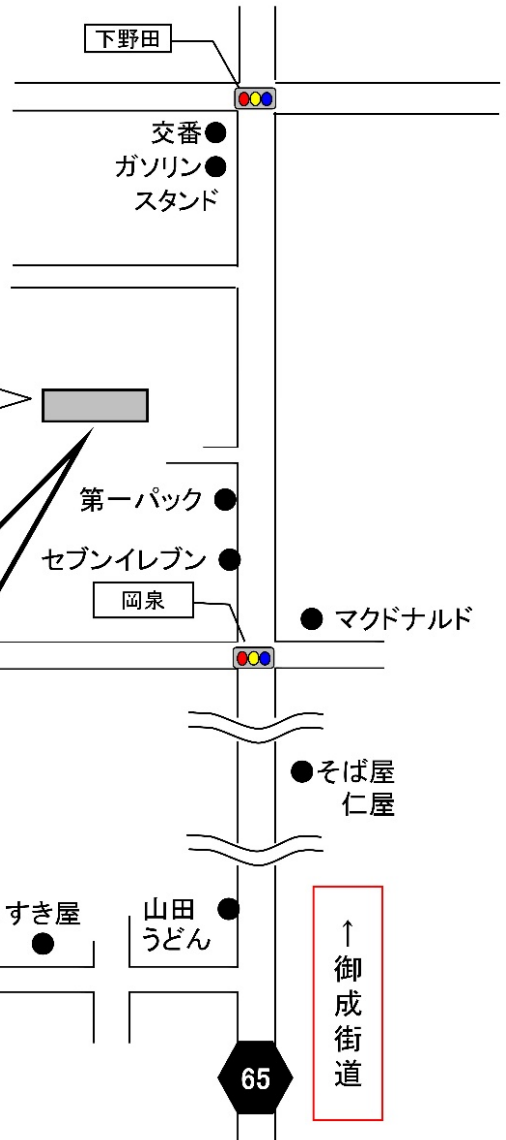

白岡工場案内図

〒349-0224
 埼玉県白岡市彦兵衛170
 TEL : 0480-90-5931
 FAX : 0480-90-5932

車での御来社

東北自動車道、岩槻ICを出て→16号大宮方面
 →深作南の信号右折→約6Km先丁字路左折
 →御成街道を直進

電車での御来社

<最寄駅>

- ・JR宇都宮線 新白岡駅-東口
- ・東武伊勢崎線 東武動物公園駅-西口

事前に到着のお時間をお知らせください。
 お迎えにあがります。