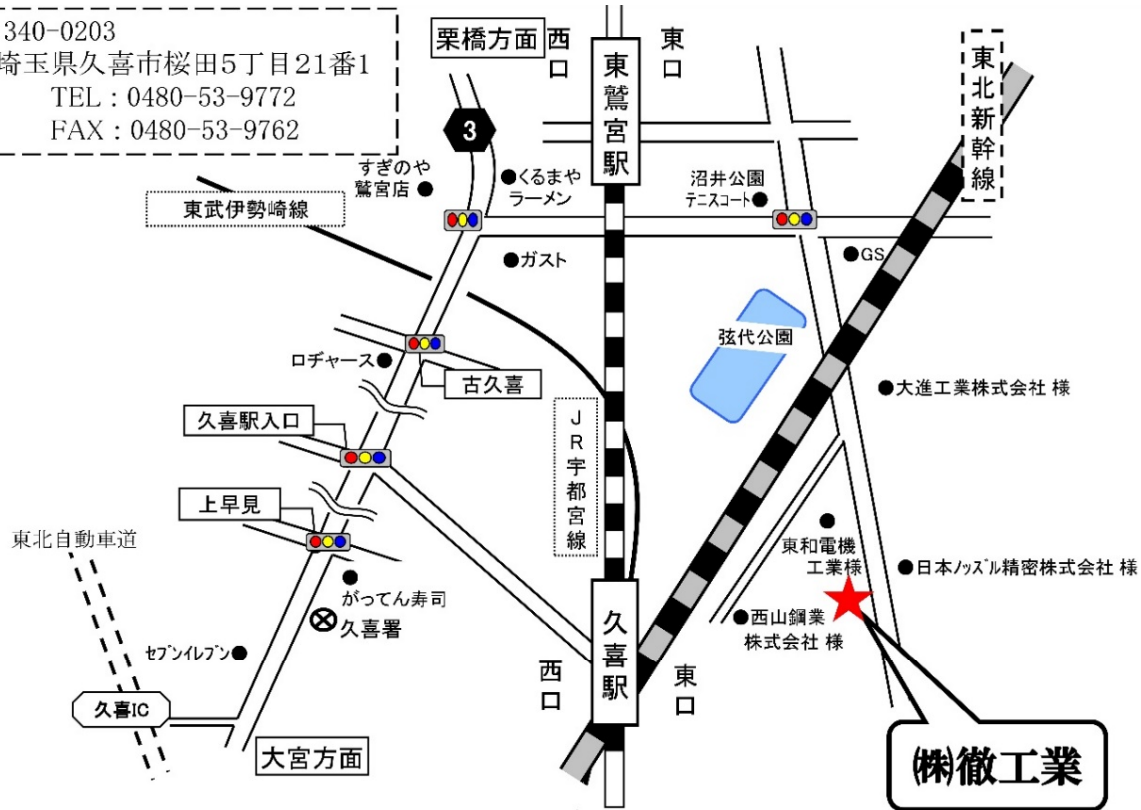

久喜工場案内図

〒340-0203
 埼玉県久喜市桜田5丁目21番1
 TEL : 0480-53-9772
 FAX : 0480-53-9762

【団地内詳細図】

- ① 大進工業 株式会社 様
- ② 共栄建材工業 株式会社 様
- ③ 株式会社 武蔵野化学 様
- ④ 日本ノズル精密 株式会社 様
- ⑤ 株式会社 榎本鋳工所 様
- ⑥ 関東技研フォーム 株式会社 様
- ⑦ 株式会社 プンチョウ 様
- ⑧ 鷲宮工業団地事業組合 様
- ⑨ 有現会社 前野鉄工所 様
- ⑩ 株式会社 丸米 様
- ⑪ 東和電機工業埼玉工場 様
- ⑫ 昭栄硝子 株式会社 様
- ⑬ 西山鋼業 株式会社 様
- ⑭ 株式会社 床爪プロセス 様
- ⑮ ムサン化成 株式会社 様
- ⑯ 株式会社 東京コーン紙製作所 様
- ⑰ 本多工業 株式会社 様

★…株式会社 徹工業

車での御来社

東北自動車道、久喜ICを出て → 県道3号
 栗橋方面 → ガストの信号右折 → ガソリン
 スタンドの信号を右折して直進(700m先)

電車での御来社

<最寄駅>

- ・JR宇都宮線 東鷲宮駅-東口
- ・JR宇都宮線・東武伊勢崎線 久喜駅-東口

事前に到着のお時間をお知らせください。